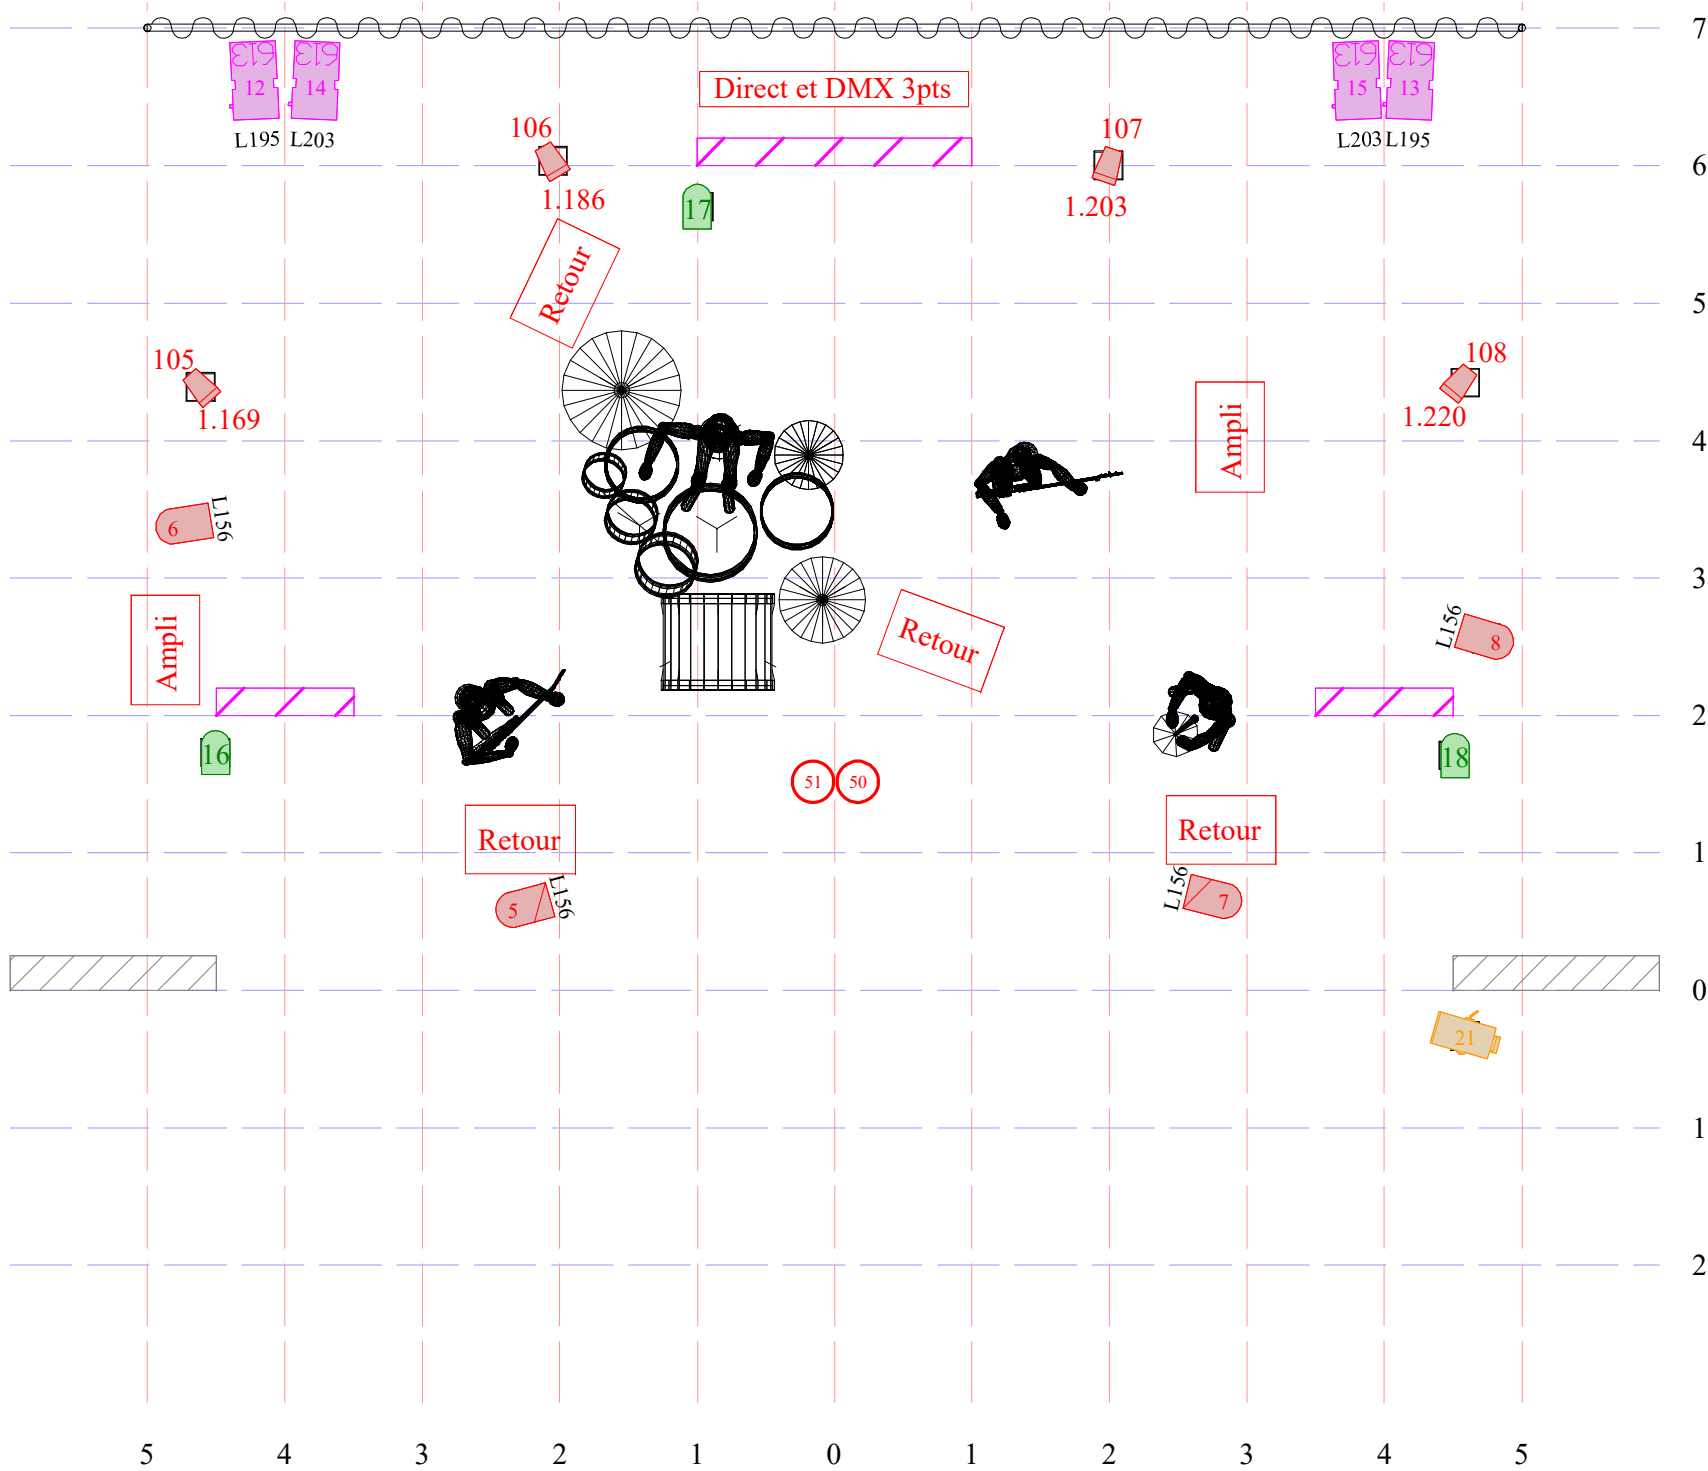

# Naïade Grill

Symbole	Nom	Compte
	Découpe 613	1
	Découpe 614	1
	Cycliode	2
	PC 1Kw	3
	COLORado 1 Solo	4

Gélatines

Nombre	Couleur	Format
3	L152	PC
1	L202	PC
1	L203	PC

Ligne graduée

# Naiade Sol

Symbole	Nom	Compte
	Découpe 613	4
	Par 64 CP61	2
	Par 64 CP62	2
	PC 1Kw	1
	COLORado 1 Solo	4
	PAR 56	3

Gélatines		
Nombre	Couleur	Format
4	L156	PAR
2	L195	PC
2	L203	PC

Ligne graduée