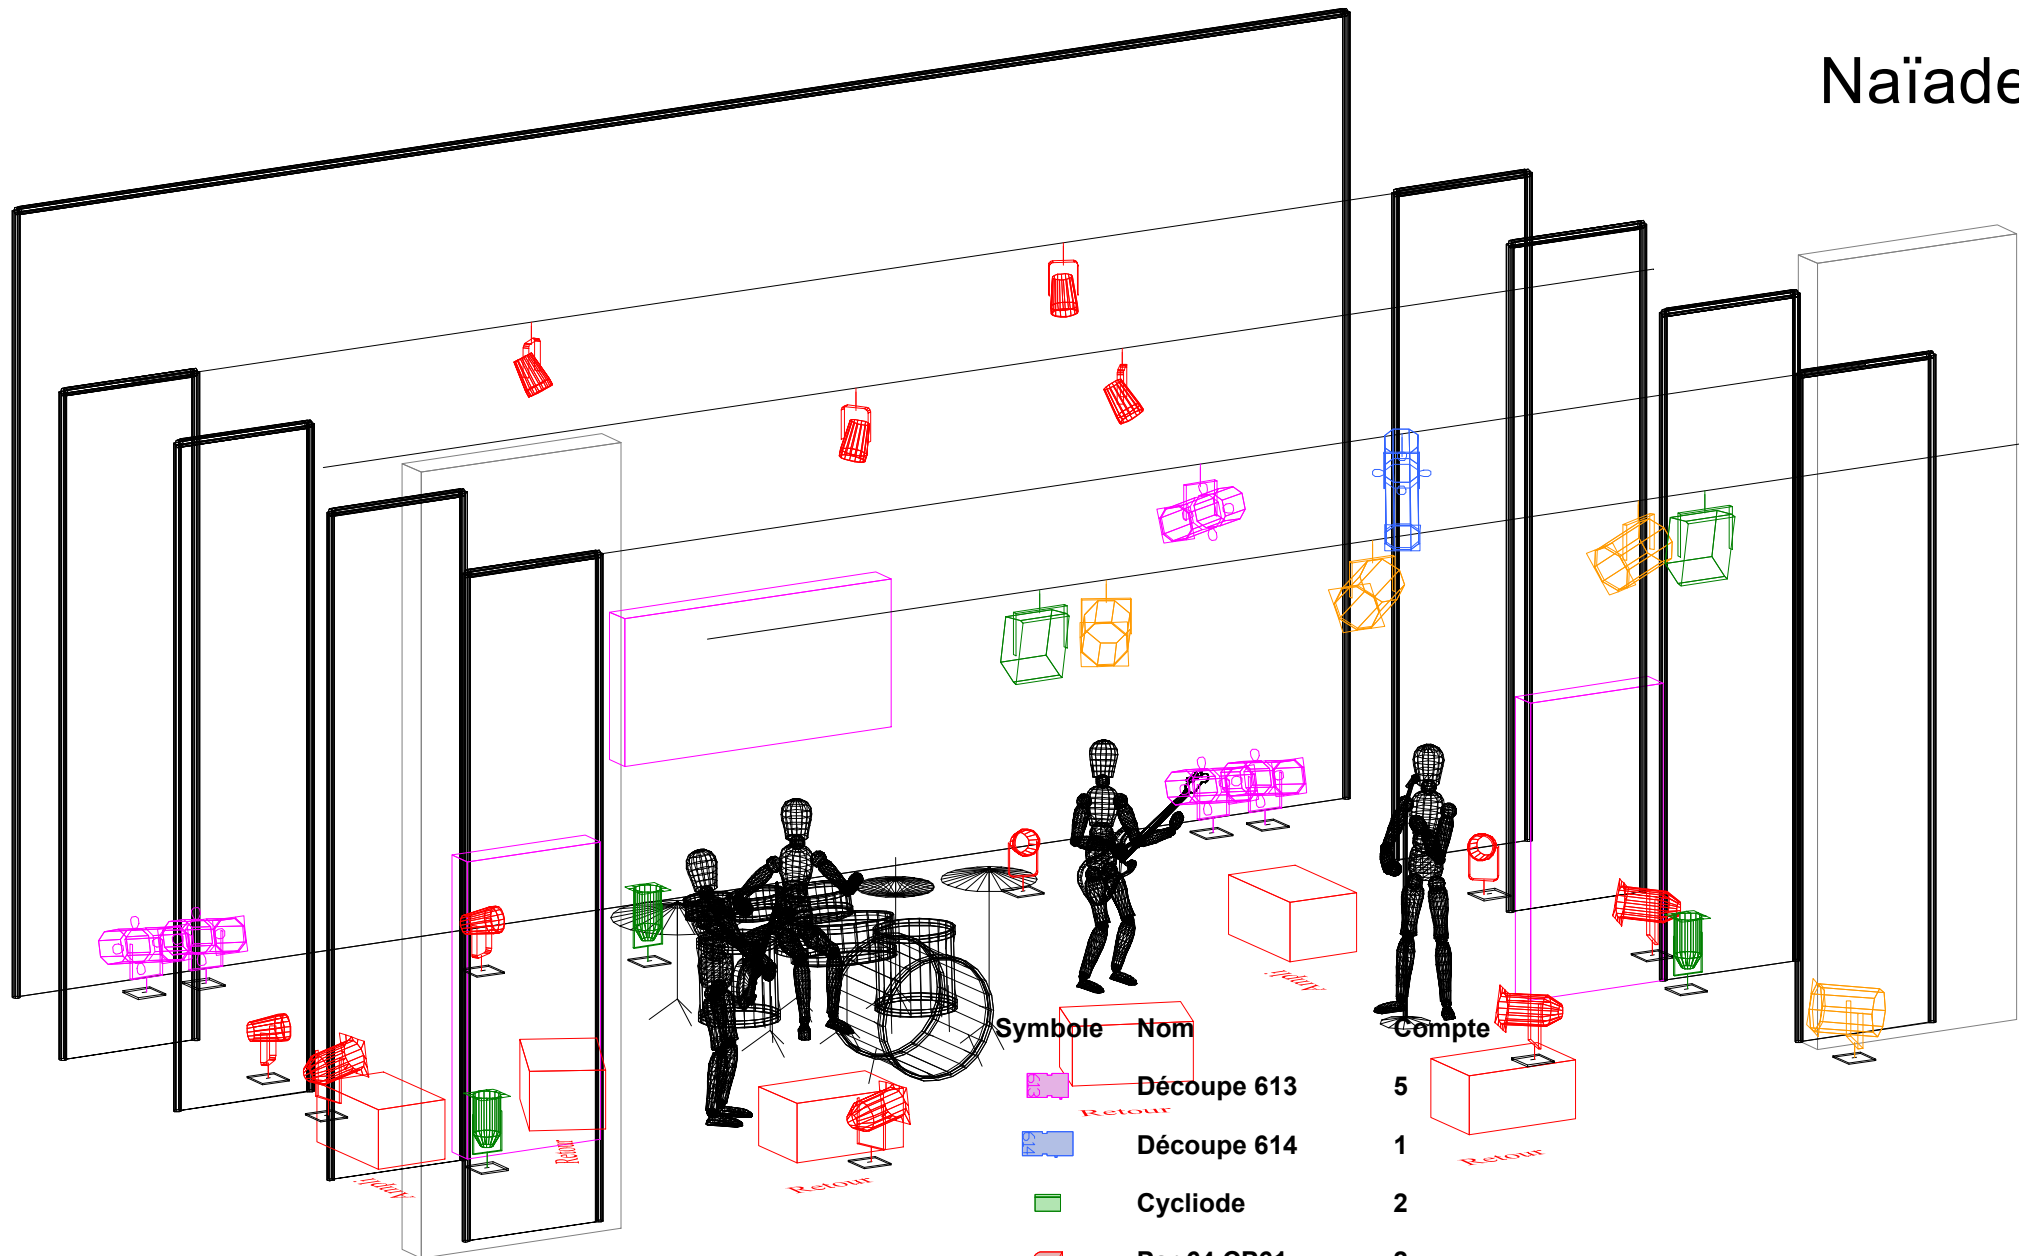

# Naiade

Symbole Nom Compte

	Découpe 613	5
	<i>Retour</i>	
	Découpe 614	1
	Cycliode	2
	Par 64 CP61	2
	Par 64 CP62	2
	PC 1Kw	4
	COLORado 1 Solo	8
	PAR 56	3

 Visuel

# Naïade Grill

Symbole	Nom	Compte
	Découpe 613	1
	Découpe 614	1
	Cycliode	2
	PC 1Kw	3
	COLORado 1 Solo	4

Gélatines

Nombre	Couleur	Format
3	L152	PC
1	L202	PC
1	L203	PC

Ligne graduée

# Naiade Sol

Symbole	Nom	Compte
	Découpe 613	4
	Par 64 CP61	2
	Par 64 CP62	2
	PC 1Kw	1
	COLORado 1 Solo	4
	PAR 56	3

Gélatines		
Nombre	Couleur	Format
4	L156	PAR
2	L195	PC
2	L203	PC

Ligne graduée