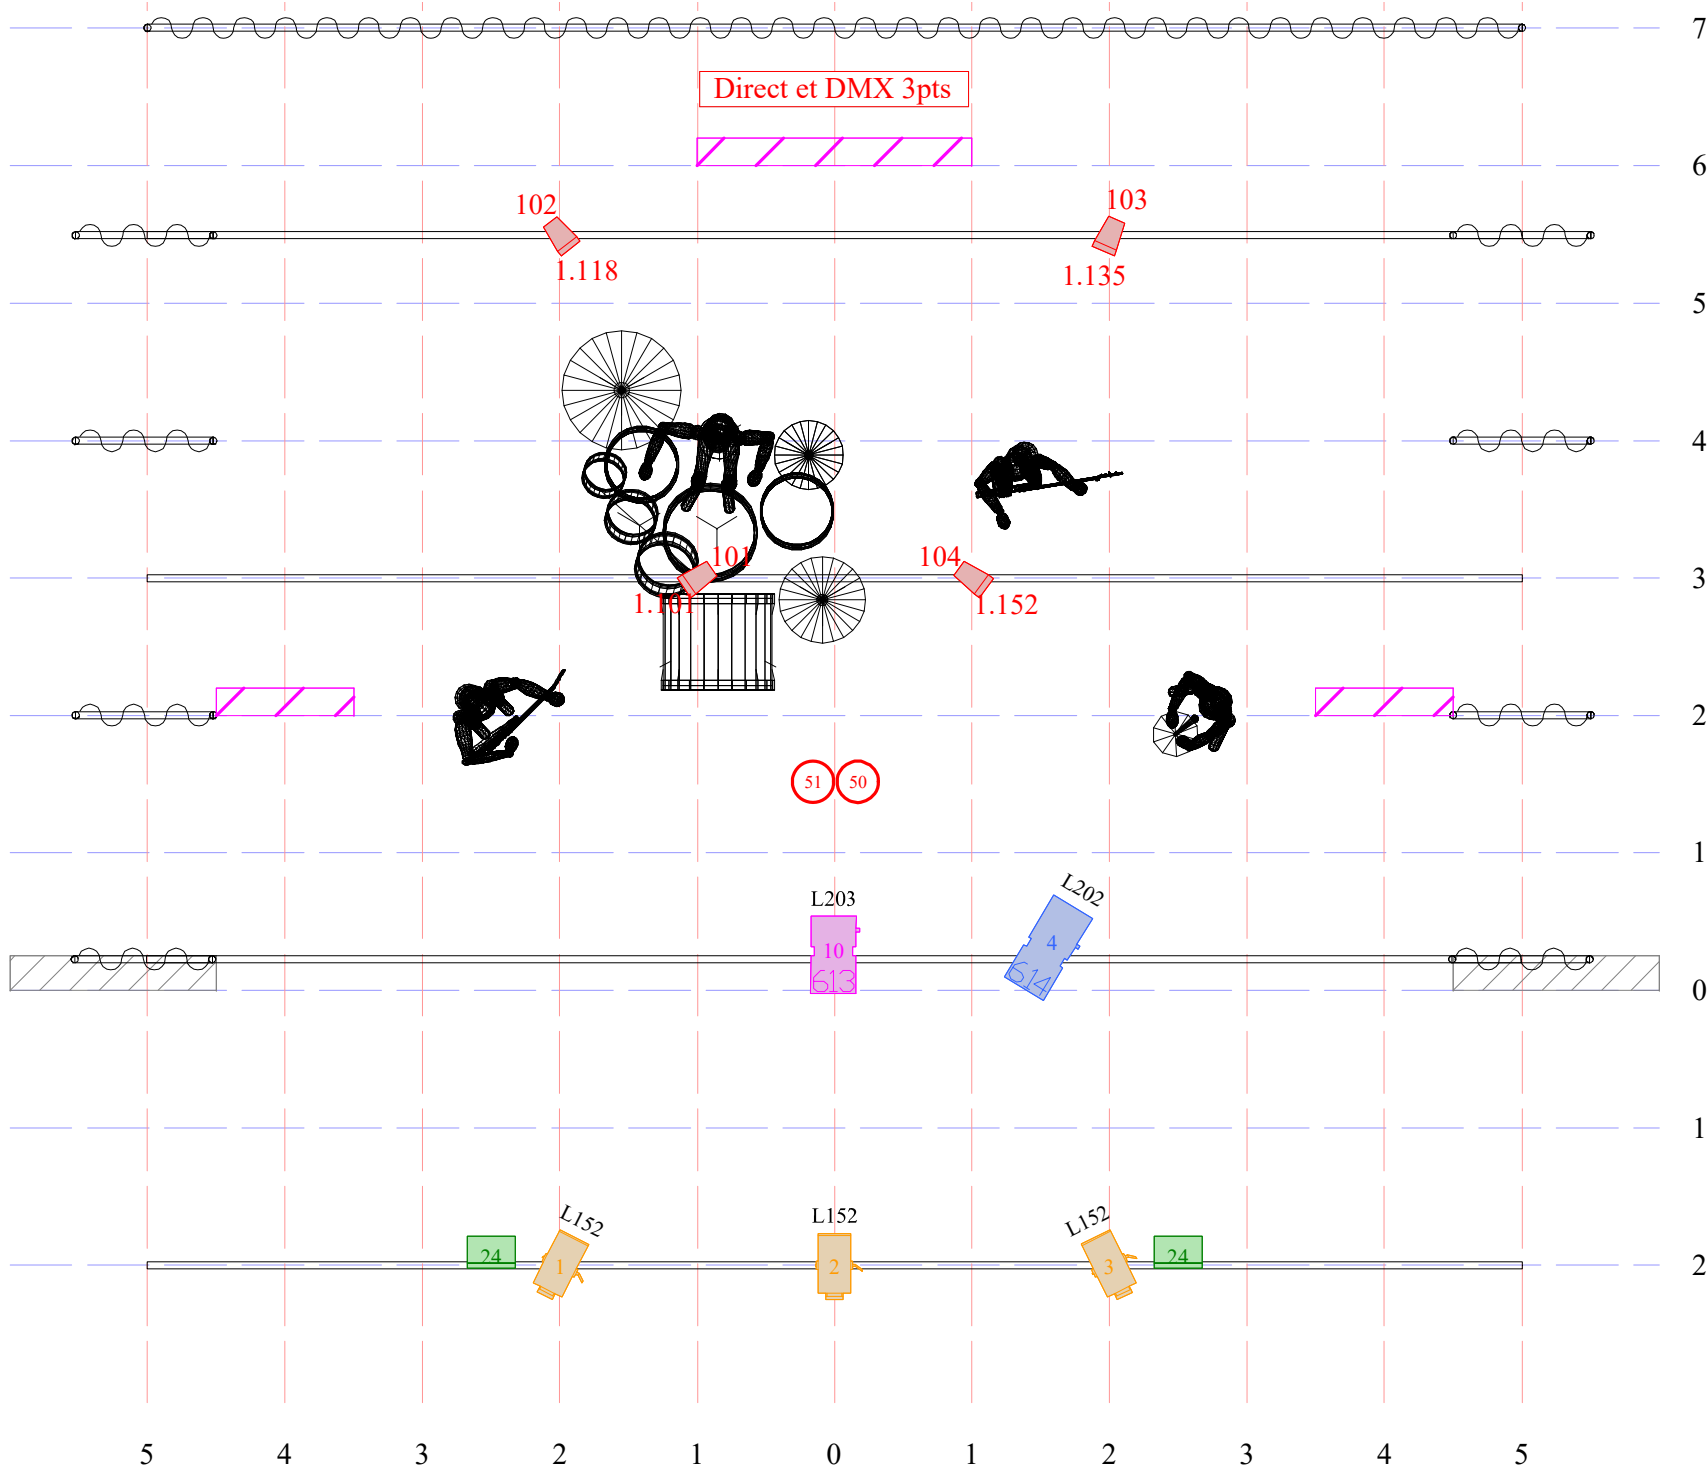

# Naiade

Symbole Nom Compte

	Découpe 613	5
	<i>Retour</i>	
	Découpe 614	1
	Cycliode	2
	Par 64 CP61	2
	Par 64 CP62	2
	PC 1Kw	4
	COLORado 1 Solo	8
	PAR 56	3

 Visuel

# Naïade Grill

Symbole	Nom	Compte
	Découpe 613	1
	Découpe 614	1
	Cycliode	2
	PC 1Kw	3
	COLORado 1 Solo	4

Gélatines

Nombre	Couleur	Format
3	L152	PC
1	L202	PC
1	L203	PC

Ligne graduée

# Naiade Sol

Symbole	Nom	Compte
	Découpe 613	4
	Par 64 CP61	2
	Par 64 CP62	2
	PC 1Kw	1
	COLORado 1 Solo	4
	PAR 56	3

Gélatines		
Nombre	Couleur	Format
4	L156	PAR
2	L195	PC
2	L203	PC

Ligne graduée